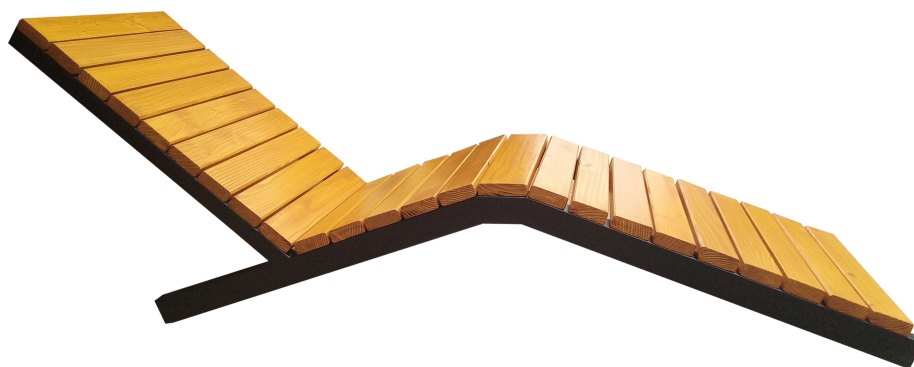

# Leżak miejski L 7

WYSOKOŚĆ CAŁKOWITA LEŻAKA :69 CM

SZEROKOŚĆ LEŻAKA : 185 CM

GŁĘBOKOŚĆ LEŻAKA : 60 CM

RODZAJ MATERIAŁÓW :PROFIL 60X40 MM,PŁASKOWNIK

WYKOŃCZENIE STALI : STAL OCYNKOWANA LUB PODKŁAD CYNKOWY , MALOWANIE

PROSZKOWE NA DOWOLNY KOLOR RAL.

RODZAJ DREWNA : DREWNO IGLASTE LUB LIŚCIASTE LAKIEROWANE 3 KROTNIE

## LEŻAK WYSYŁANY W CAŁOŚCI

DODATKOWE MODYFIKACJE PRODUKTU PO UZGODNIENIU Z KLIENTEM.