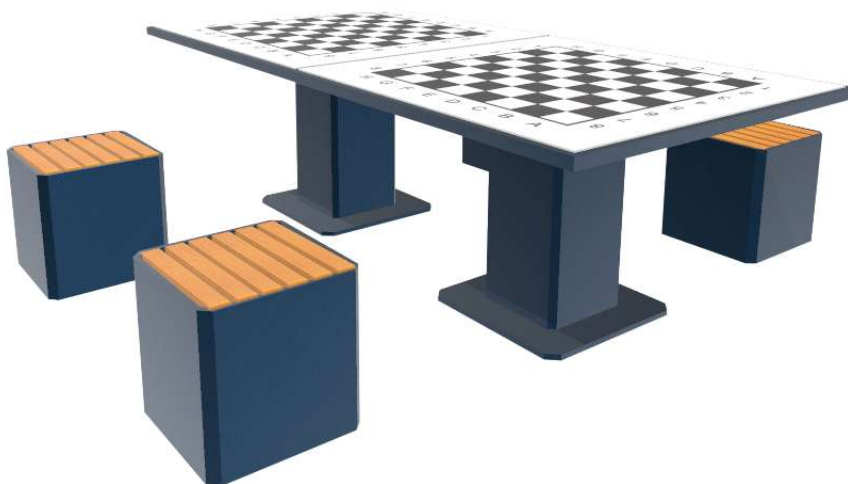

Stolik szachowy S 3

WYMIARY STOLIKA :

-WYSOKOŚĆ 75 CM , - SZEROKOŚĆ 100 CM , -DŁUGOŚĆ 100 CM X 2 SZT.

WYMIARY SIEDZISKA :

-WYSOKOŚĆ 45 CM , - SZEROKOŚĆ 45 CM , -DŁUGOŚĆ 45 CM

RODZAJ MATERIAŁÓW :BLACHA STALOWA ,PROFIL ZAMKNIETY

WYKOŃCZENIE STALI : STAL OCYNKOWANA LUB PODKŁAD CYNKOWY , MALOWANIE

PROSZKOWE NA DOWOLNY KOLOR RAL.

RODZAJ DREWNA : DREWNO IGLASTE LUB LIŚCIASTE LAKIEROWANE 3 KROTNIE

STOLIK SZACHOWY WYSYŁANY W CAŁOŚCI
DODATKOWE MODYFIKACJE PRODUKTU PO UZGODNIENIU Z KLIENTEM.