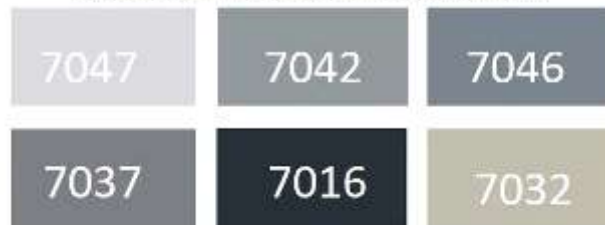

WYKOŃCZENIE STALI : STAL OCYNKOWANA LUB PODKŁAD CYNKOWY , MALOWANIE

PROSZKOWE NA DOWOLNY KOLOR RAL.

RODZAJ DREWNA : DREWNO IGLASTE LUB LIŚCIASTE LAKIEROWANE 3 KROTNI

STOLIK SZACHOWY WYSYŁANY W CAŁOŚCI

DODATKOWE MODYFIKACJE PRODUKTU PO UZGODNIENIU Z KLIENTEM.

DOSTEPNA KOLORYSTYKA:

Przykładowe inne kolory elementów stalowych

Dostępne kolory lakierów (elementy drewniane)

WWW.IG-DREWBUD.PL